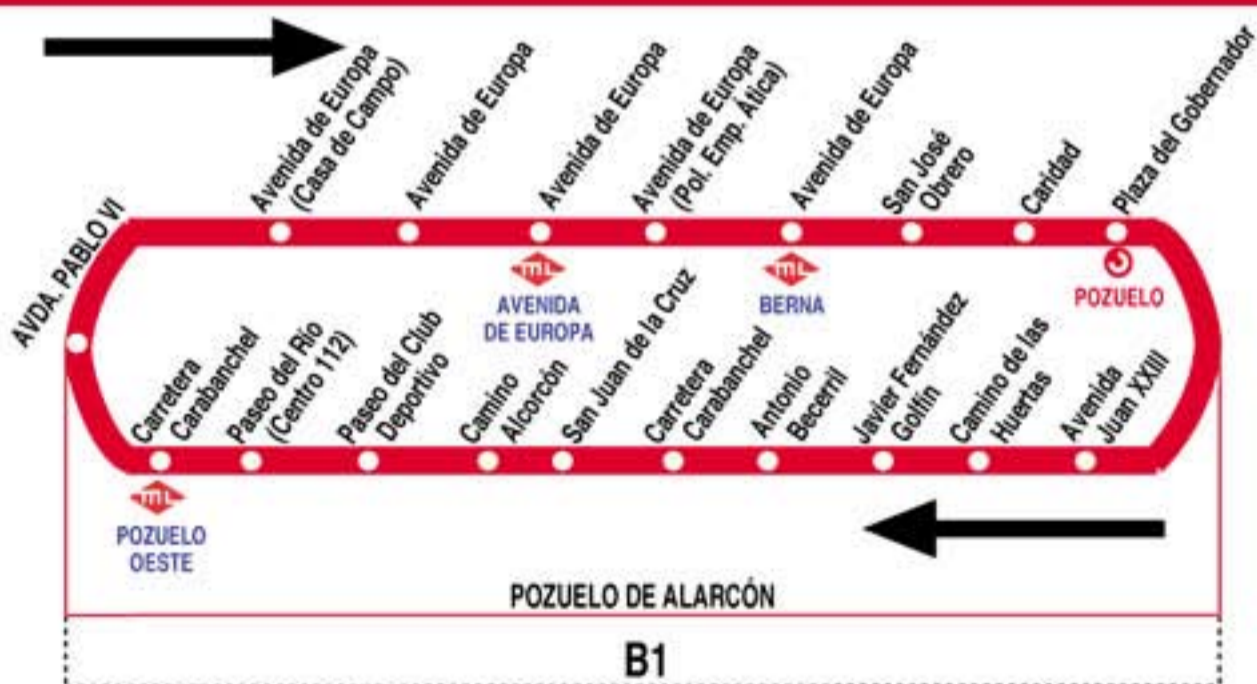

3

Circular de Pozuelo de Alarcón

HORARIOS DE SALIDA DE POZUELO DE ALARCÓN (Avenida Pablo VI)

Actualizado a agosto de 2008
(Vigente todo el año)

Lunes a Viernes laborables

De 7:00 a 23:15 cada 15 minutos

Sábados laborables, Domingos y Festivos

De 8:00 a 24:00 cada 20 minutos

3

Circular de Pozuelo de Alarcón

HORARIOS DE PASO APROXIMADO POR LA ESTACIÓN FF.CC. DE POZUELO DE ALARCÓN

Actualizado a agosto de 2008
(Vigente todo el año)

Lunes a Viernes laborables