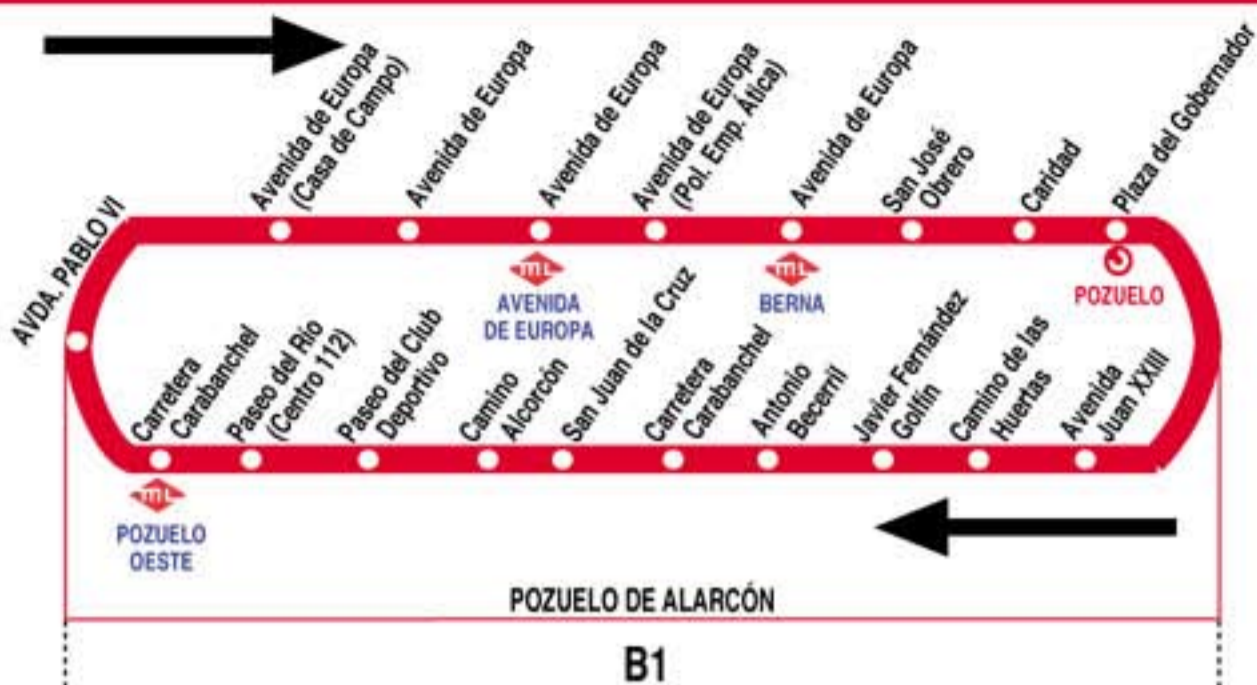

3

Circular de Pozuelo de Alarcón

HORARIOS DE SALIDA DE POZUELO DE ALARCÓN (Avenida Pablo VI)

Actualizado a agosto de 2008
(Vigente todo el año)

Lunes a Viernes laborables

De 7:00 a 23:15 cada 15 minutos

Sábados laborables, Domingos y Festivos

De 8:00 a 24:00 cada 20 minutos

3

Circular de Pozuelo de Alarcón

HORARIOS DE PASO APROXIMADO POR LA ESTACIÓN FF.CC. DE POZUELO DE ALARCÓN

Actualizado a agosto de 2008
(Vigente todo el año)

Lunes a Viernes laborables