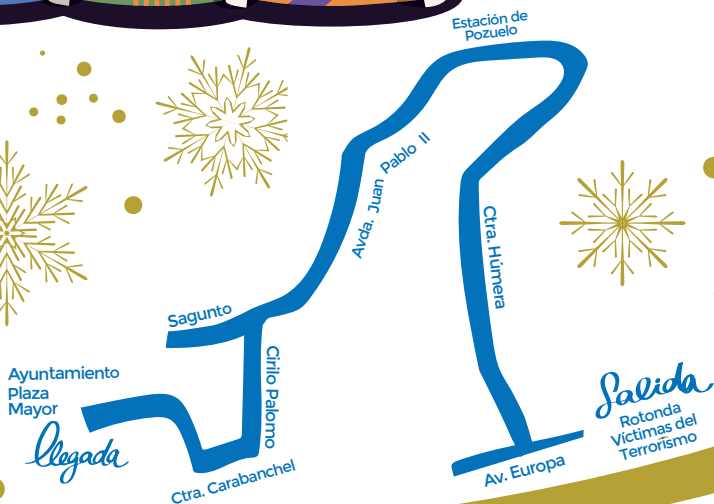

@ayto_pozuelo

facebook.com/ayto.pozuelo.alarcon

@ayto_pozuelo

Ayuntamiento de
**POZUELO
DE ALARCÓN**

www.pozuelodealarcon.org