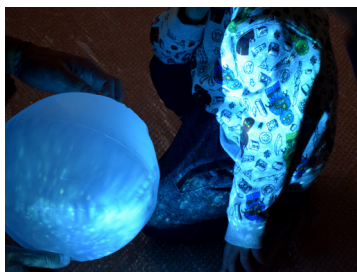

Actividades familiares

BLANCOS

Instalación de juego para experimentar en familia. Cía. El hilo rojo. 26, 27 y 28 de diciembre / E.C. Mira / De 10 h. a 14:30 h. y de 17 h. a 20:30 h. / De 0 a 99 años / Entrada libre hasta completar aforo. Un espacio con diferentes propuestas sensoriales (mesas de luz, proyecciones, pelotas transparentes, material reciclado, natural...) para jugar y pasar un rato divertido, con los blancos y luces del invierno. Con la navidad como eje central de la propuesta.

PLANETA KA

Espectáculo de danza + Instalación
Cía. Imaginart. 29 y 30 de diciembre / E.C. Mira / 12 h., 13:30 h., 17 h., 18 h., 19 h., 20 h. / De 1 a 3 años / Inscripciones en el aula a partir de las 11:30 para las sesiones de la mañana y de las 16:30 h. para las sesiones de la tarde. Planeta KA propone a los más pequeños un momento privilegiado de

descubrimiento de su entorno: texturas diversas, suelos irregulares, cuevas y espacios secretos, pendientes por donde escalar o por donde dejarse caer, efectos sonoros y visuales que se activan con su presencia...

GLOW

Arte y ciencia para descubrir el espectro invisible de la luz.

Cía. Lemon Art. 3 de enero / E.C. Mira. 12:00, 13:00, 17:00, 18:00, 19:00 / De 3 a 5 años / Inscripciones en el aula a partir de las 11:30 para las sesiones de la mañana y de las 16:30 para las sesiones de la tarde.

Un taller de colores fosforitos en el que se mezclan Arte y Ciencia para descubrir el espectro invisible de la luz.

Aprende cómo funciona la luz negra y explora todas sus posibilidades creativas en un taller de pintura, juegos, esculturas y buena música.

GEOMETRÍA FLUORESCENTE

Descubre los secretos de la geometría bajo la luz negra. Cía. Lemon Art.

2 y 4 de enero / E.C. Mira / 12 h., 13 h., 17 h., 18 h., 19 h. / De 6 a 12 años / Inscripciones en el aula a partir de las 11:30 para las sesiones de la mañana y de las 16:30 para las sesiones de la tarde.

Descubre los secretos de la geometría y crea hipnóticas composiciones bajo luz negra. Explora las tablas de multiplicar y la belleza de la geometría con actividades originales, lúdicas y educativas que no te dejarán indiferente.