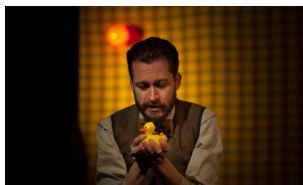

Espectáculos infantiles

FEO

Teatro y títeres. Cía.: Caramuxo Teatro
Sábado 21 de diciembre en el E.C. Mira y
Domingo 22 de diciembre en el Auditorio
Voturno

Espectáculo de pequeño formato inspirado en El patito feo de Hans Christian Andersen.

BLANCANIEVES

Teatro y títeres. Cía.: Tropos Teatro de
Títeres

Sábado 21 de diciembre en el Auditorio
Voturno

Una divertidísima y alocada versión del
cuento clásico.