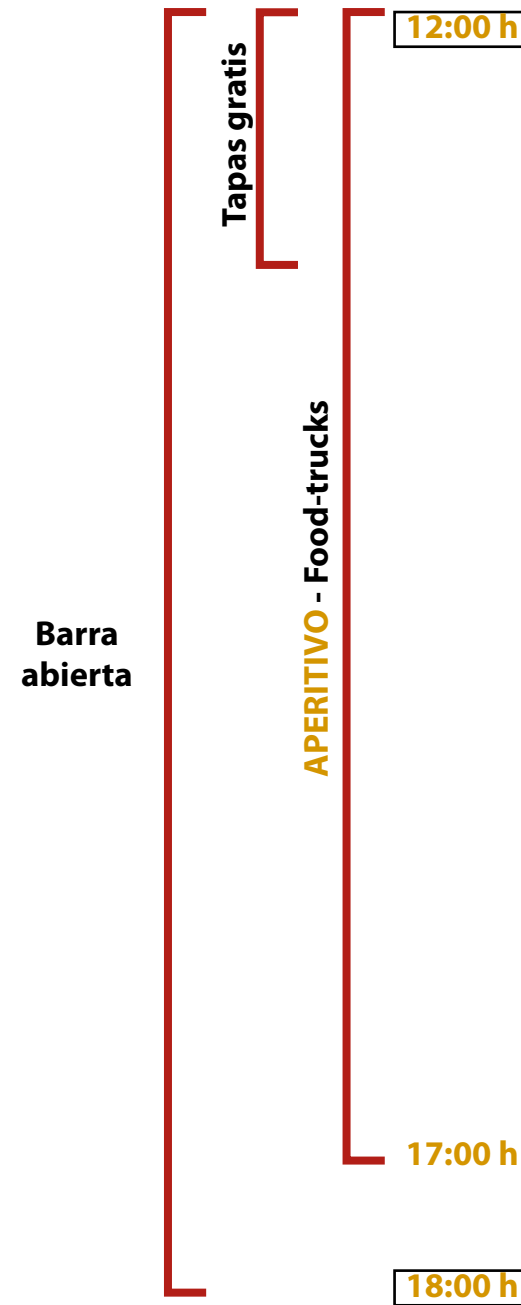

Horarios por días

VIERNES 22 Y 29:

SÁBADOS 23 Y 30:

Horarios por días

DOMINGO 24:

DOMINGO 31:

Navidad en el MIRA Teatro

CONCIERTO DE NAVIDAD DE LA BANDA SINFÓNICA MUNICIPAL LA LIRA DE POZUELO