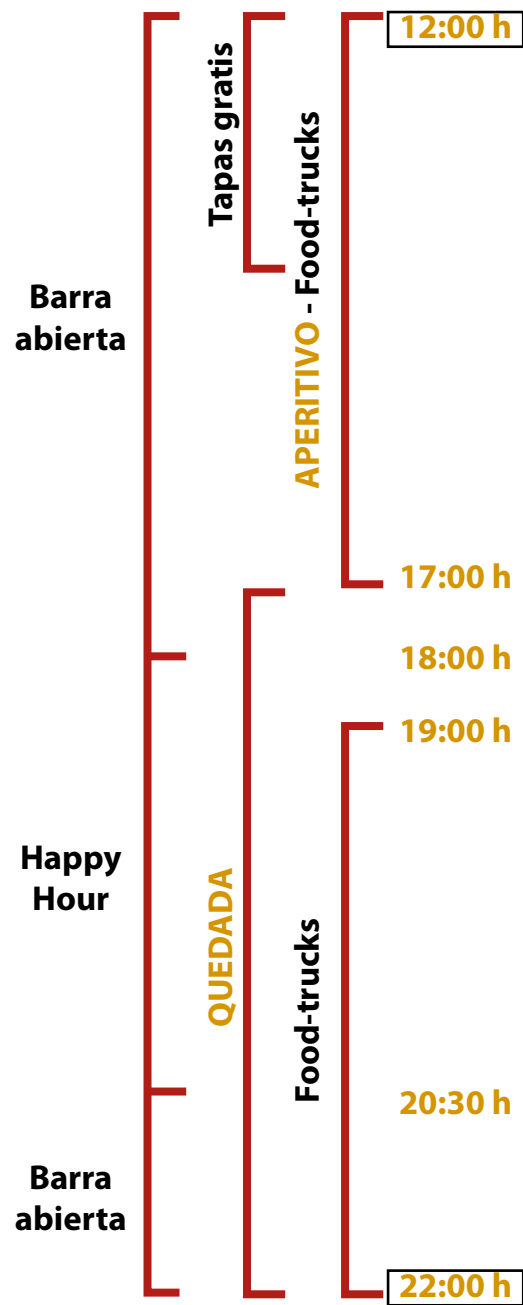

Horarios por días

VIERNES 22 Y 29:

SÁBADOS 23 Y 30:

Horarios por días

DOMINGO 24:

DOMINGO 31:

Navidad en el MIRA Teatro

CONCIERTO DE NAVIDAD DE LA BANDA SINFÓNICA MUNICIPAL LA LIRA DE POZUELO