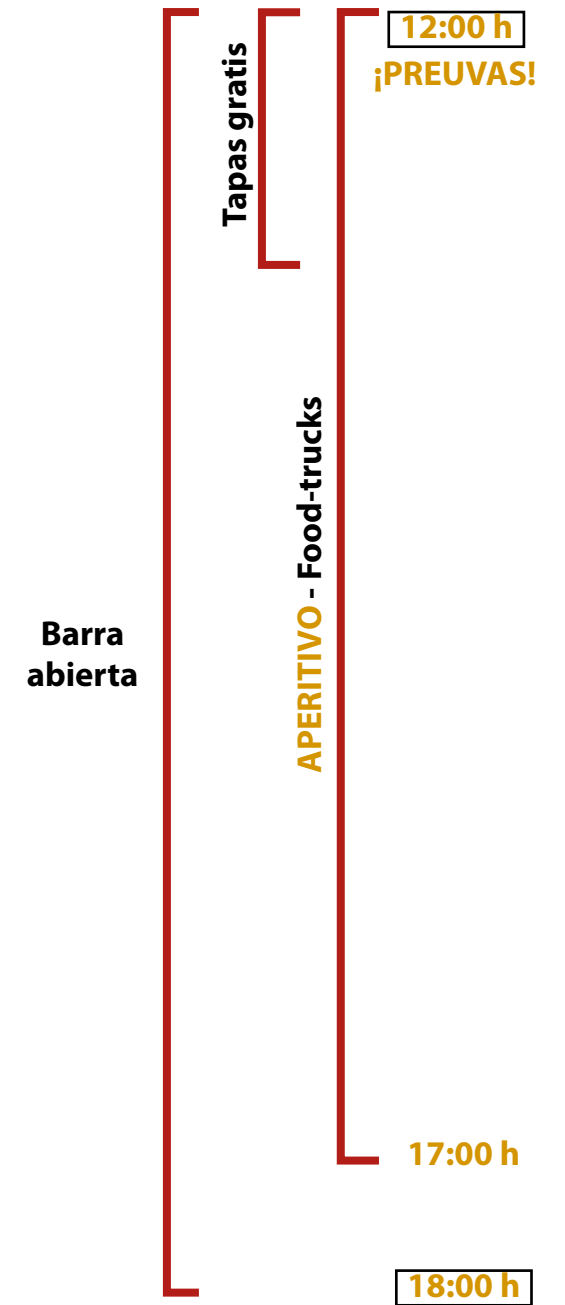

Horarios por días

VIERNES 22 Y 29:

SÁBADOS 23 Y 30:

Horarios por días

DOMINGO 24:

DOMINGO 31:

Navidad en el MIRA Teatro

CONCIERTO DE NAVIDAD DE LA BANDA SINFÓNICA MUNICIPAL LA LIRA DE POZUELO