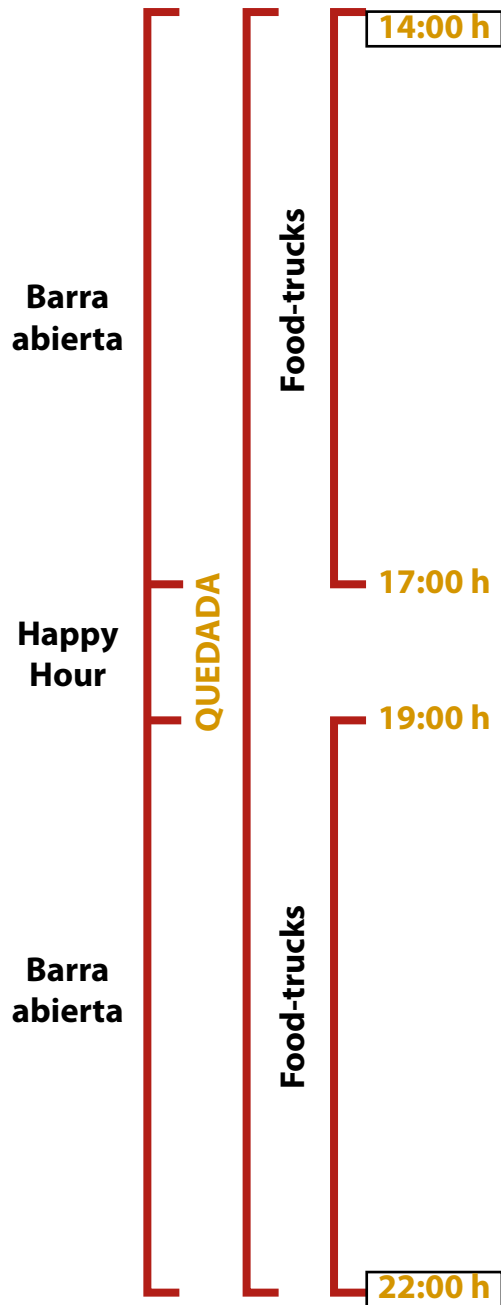

Horarios por días

VIERNES 22 Y 29:

SÁBADOS 23 Y 30:

Horarios por días

DOMINGO 24:

DOMINGO 31:

Navidad en el MIRA Teatro

CONCIERTO DE NAVIDAD DE LA BANDA SINFÓNICA MUNICIPAL LA LIRA DE POZUELO