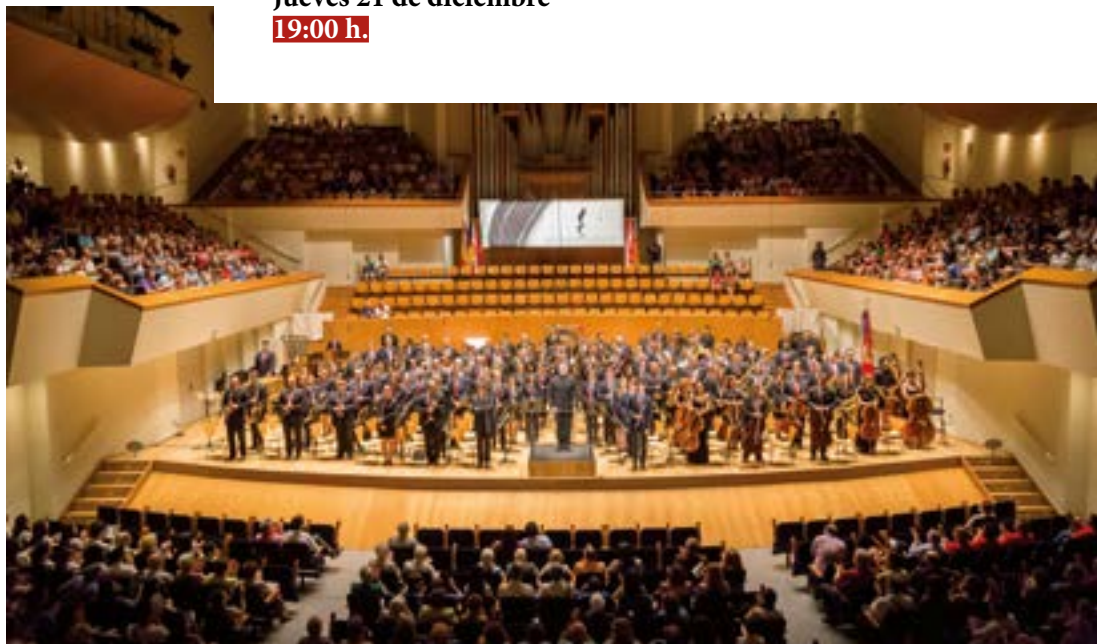

CONCIERTO DE NAVIDAD DE ALUMNOS Y PROFESORES DE LA ESCUELA MUNICIPAL DE MÚSICA Y DANZA

Jueves 21 de diciembre

19:00 h.