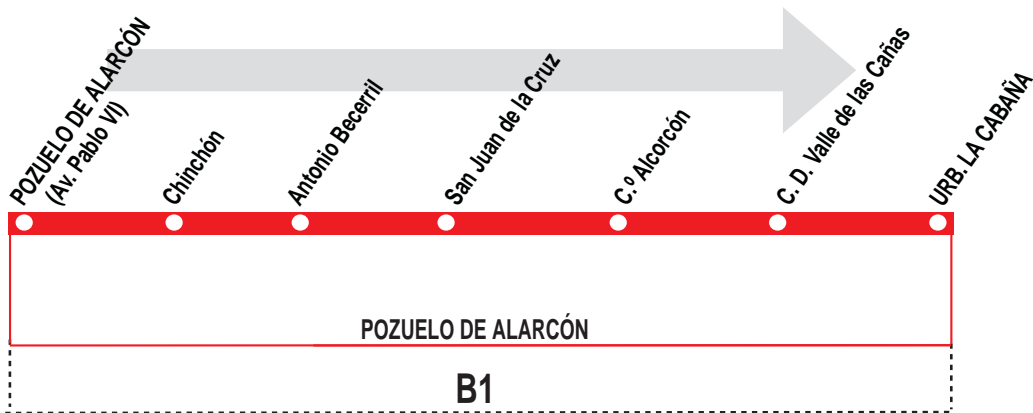

1

Pozuelo de Alarcón - Urb. La Cabaña

HORARIOS DE SALIDA DE POZUELO DE ALARCÓN (Av. Pablo VI)

010718

(Vigente todo el año)

Lunes a viernes laborables

De 7:35 a 22:15 cada 40 minutos

Sábados laborables, domingos y festivos

De 9:15 a 21:15 cada 40 minutos

LL LLORENTE, S.A. C/Labradores, s/n (Esq. c/ Carreteros) **Tel: 91 398 38 00**
Pol. Ind. Prado del Espino BOADILLA DEL MONTE. 28660 MADRID.