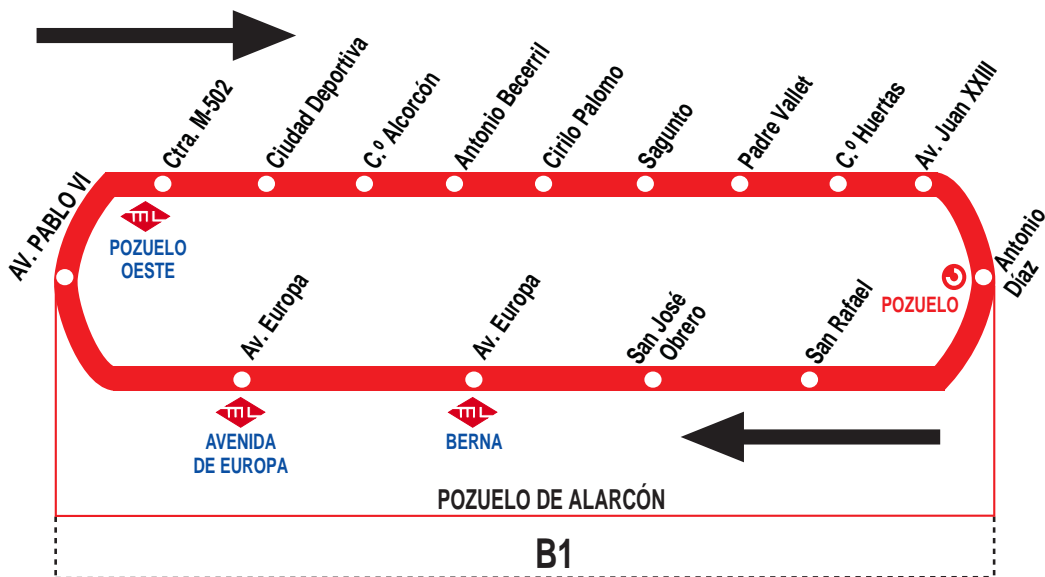

2

Circular de Pozuelo de Alarcón

HORARIOS DE SALIDA DE POZUELO DE ALARCÓN (Avenida Pablo VI)

010616

Lunes a viernes laborables

(Vigente de 1 de septiembre a 31 de julio)

De 7:20 a 22:32 cada 16 minutos

Lunes a viernes laborables