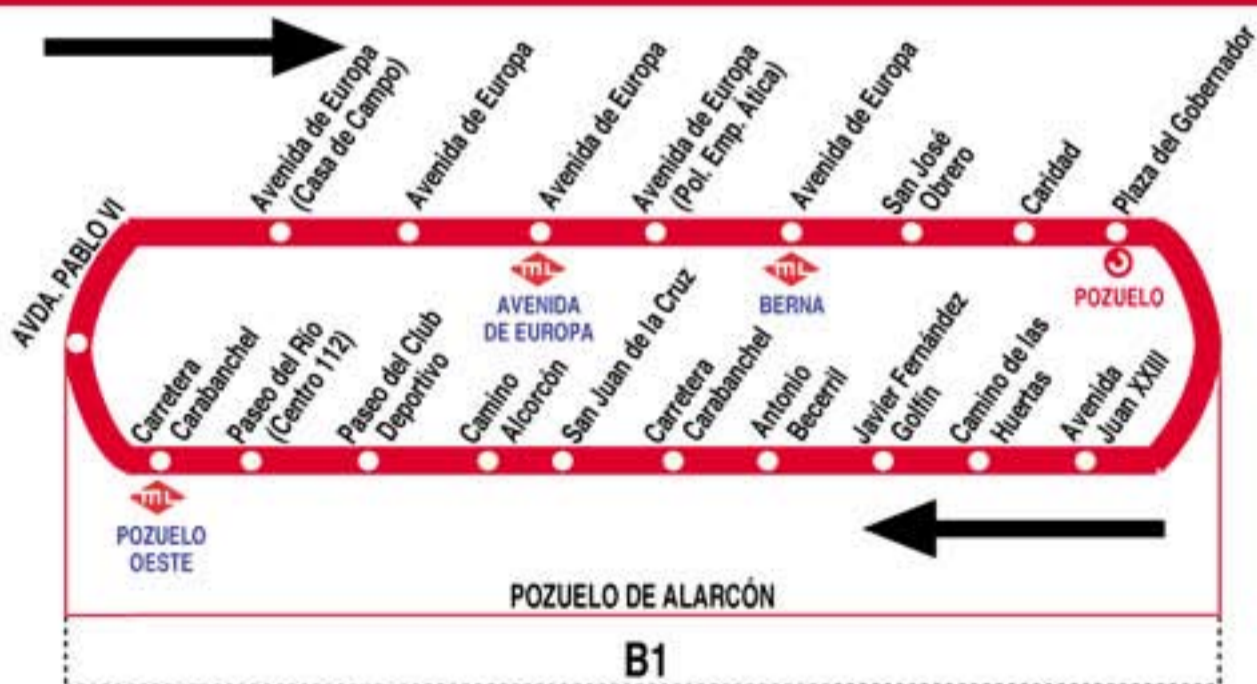

3

Circular de Pozuelo de Alarcón

HORARIOS DE PASO APROXIMADO POR LA ESTACIÓN FF.CC. DE POZUELO DE ALARCÓN

Actualizado a agosto de 2008
(Vigente todo el año)

Lunes a Viernes laborables

De 7:10 a 23:25 cada 15 minutos

Sábados laborables, Domingos y Festivos

De 8:10 a 24:10 cada 20 minutos