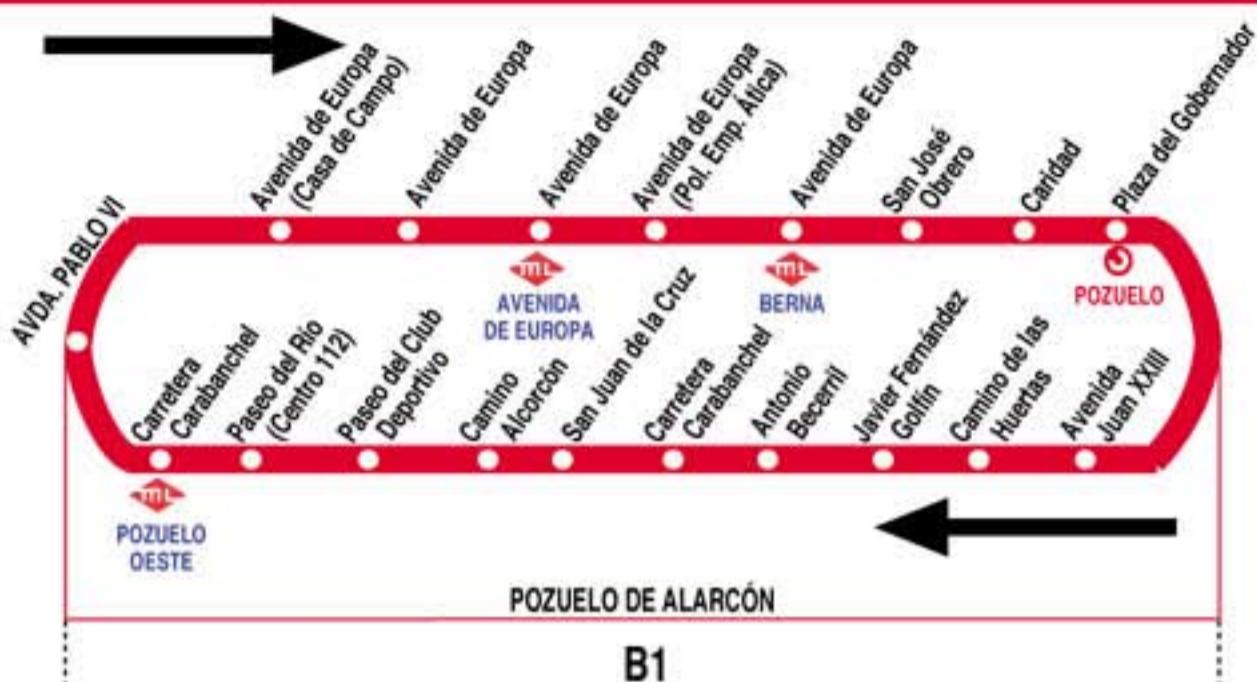

## Circular de Pozuelo de Alarcón

### HORARIOS DE SALIDA DE POZUELO DE ALARCÓN (Avenida Pablo VI)

Actualizado a agosto de 2008  
(Vigente todo el año)

Lunes a Viernes laborables

De 7:00 a 23:15 cada 15 minutos

Sábados laborables, Domingos y Festivos