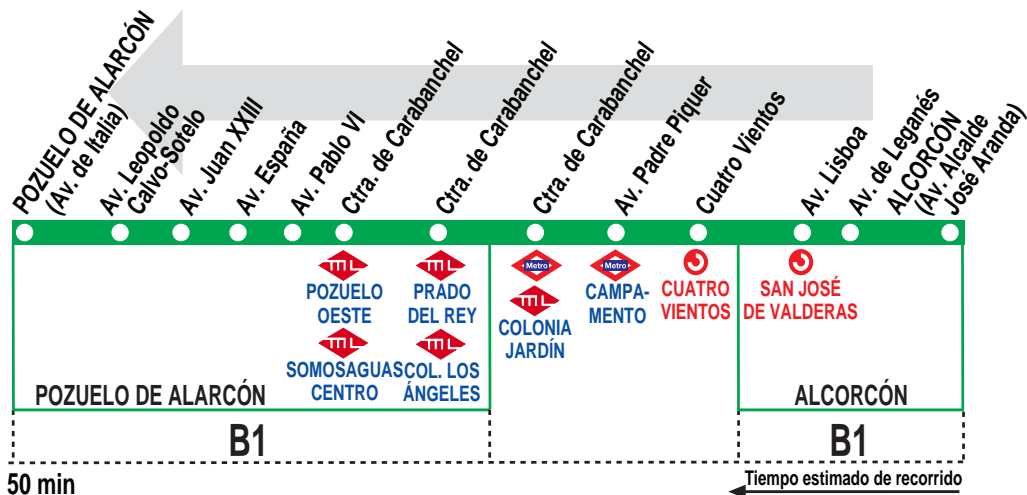

560

Alcorcón - Pozuelo de Alarcón

HORARIOS DE SALIDA DE ALCORCÓN (Avenida Alcalde José Aranda)

100714

(Vigente todo el año)

Lunes a viernes laborables

De 6:30 a 20:38 entre 48 - 52 minutos

Sábados laborables, domingos y festivos

A 8:00 9:40 11:20 13:00 14:40 16:20 18:00 19:40

LL LLORENTE, S.A. C/Labradores, s/n (Esq. c/ Carreteros) **Tel: 91 398 38 00**
Pol. Ind. Prado del Espino BOADILLA DEL MONTE. 28660 MADRID.