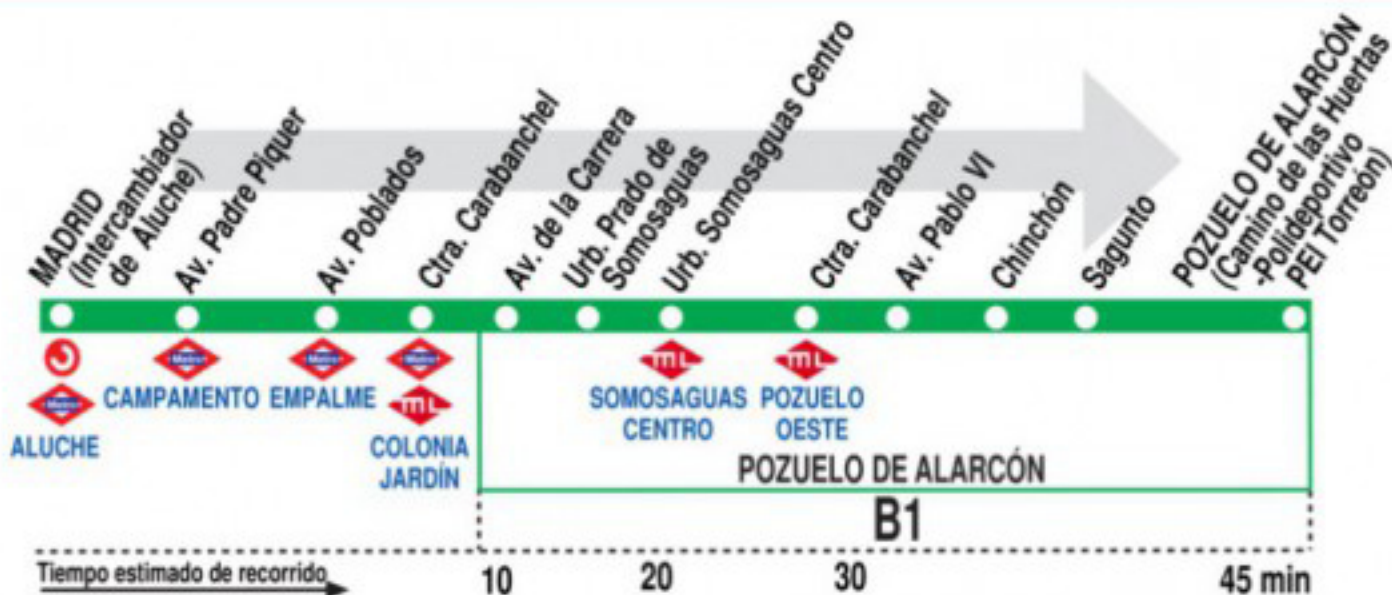

562

Madrid (Aluche) - Pozuelo de Alarcón

HORARIOS DE SALIDA DE MADRID (Intercambiador de Aluche)

030714

Lunes a viernes laborables

(Vigente de 1 de septiembre a 15 de julio)

De 6:45 a 23:15 cada 30 minutos

Lunes a viernes laborables

(Vigente de 16 de julio a 31 de agosto)

De 6:40 a 23:20 cada 40 minutos

Sábados laborables, domingos y festivos

(Vigente de 1 de septiembre a 30 de junio)

De 7:20 a 22:40 cada 40 minutos

Sábados laborables, domingos y festivos

(Vigente de 1 de julio a 31 de agosto)

De 7:20 a 22:00 cada 80 minutos

SERVICIOS HASTA PRADO DE SOMOSAGUAS (La Finca)

Lunes a viernes laborables

(Vigente de 1 de septiembre a 15 de julio)

A 7:30 8:25 9:05

LLORENTE, S.A. C/Labradores, s/n (Esq. c/ Carreteros)