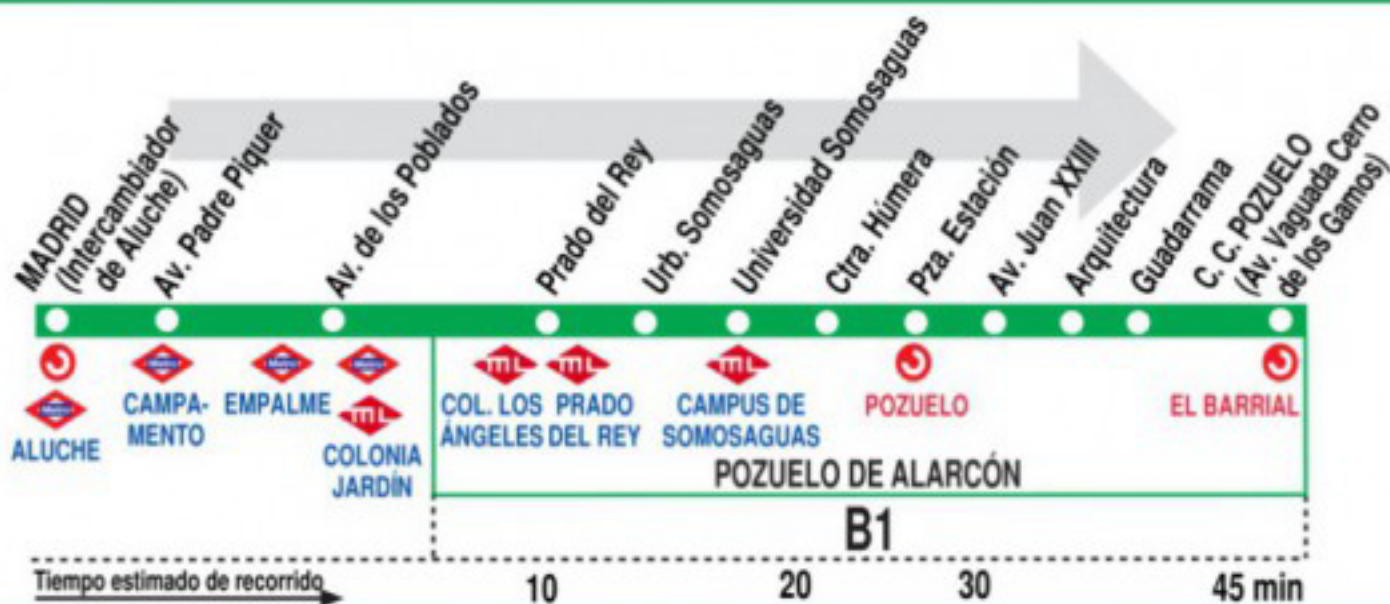

563

Madrid (Aluche) - Pozuelo (Urb. Las Minas)

HORARIOS DE SALIDA DE MADRID (Intercambiador de Aluche)

030714

Lunes a viernes laborables

(Vigente de 1 de septiembre a 15 de julio)

De	6:50	a	10:05	cada	15	minutos
De	10:21	a	18:47	cada	23	minutos
		A	19:09			
De	19:32	a	23:02	cada	30	minutos
		A	23:35			

Lunes a viernes laborables

(Vigente de 16 de julio a 31 de agosto)

		A	6:50			
De	7:15	a	23:15	cada	30	minutos

Sábados laborables, domingos y festivos

(Vigente todo el año)

		A	7:45*			
De	8:30	a	22:45	cada	45	minutos
		A	23:30*			