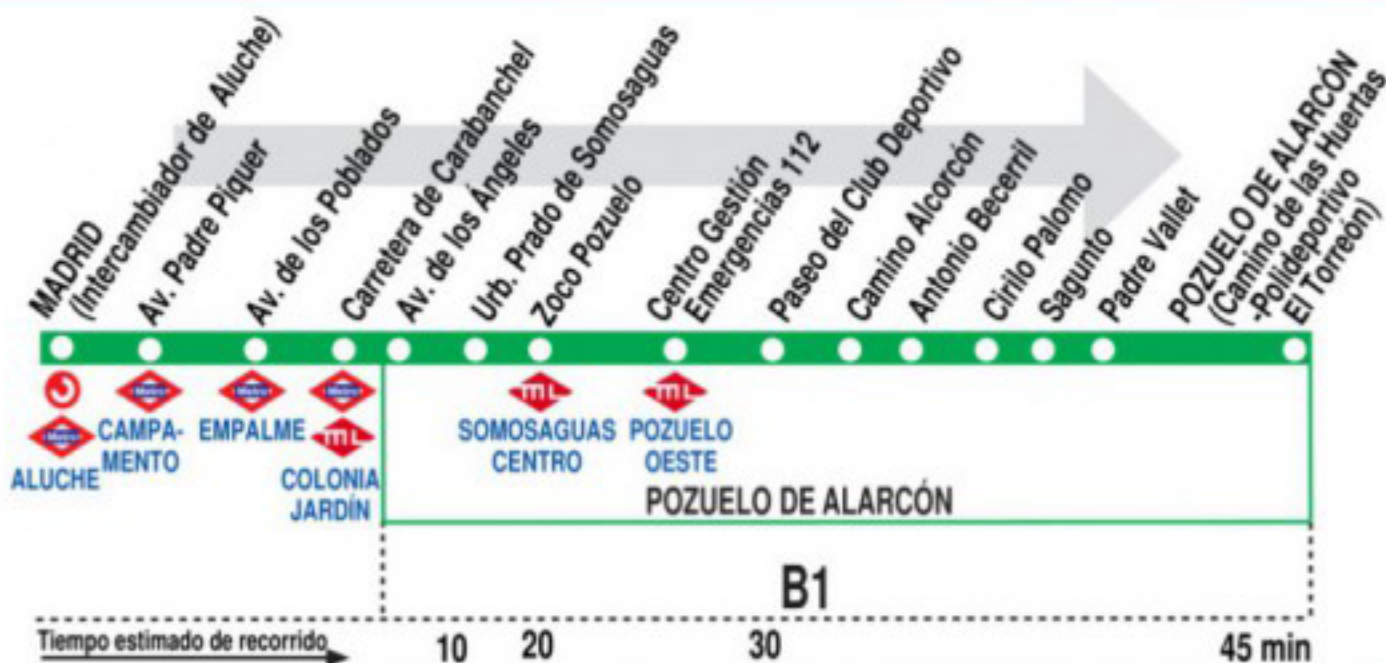

564

Madrid (Aluche) - Pozuelo (por Somosaguas Sur)

HORARIOS DE SALIDA DE MADRID (Intercambiador de Aluche)

030714

Lunes a viernes laborables

(Vigente de 1 de septiembre a 15 de julio)

De 7:00 a 23:00 cada 30 minutos

Lunes a viernes laborables

(Vigente de 16 de julio a 31 de agosto)

De 7:10 a 23:00 cada 50 minutos

Sábados laborables, domingos y festivos

(Vigente de 1 de septiembre a 15 de julio)

De 7:40 a 23:00 cada 40 minutos

Sábados laborables, domingos y festivos

(Vigente de 16 de julio a 31 de agosto)

A 8:00 9:20 10:40 12:00 13:20 14:40
16:00 17:20 18:40 20:00 21:20 22:40

LL LLORENTE, S.A. C/Labradores, s/n (Esq. c/ Carreteros) **Tel: 91 398 38 00**
Pol. Ind. Prado del Espino BOADILLA DEL MONTE. 28660 MADRID.