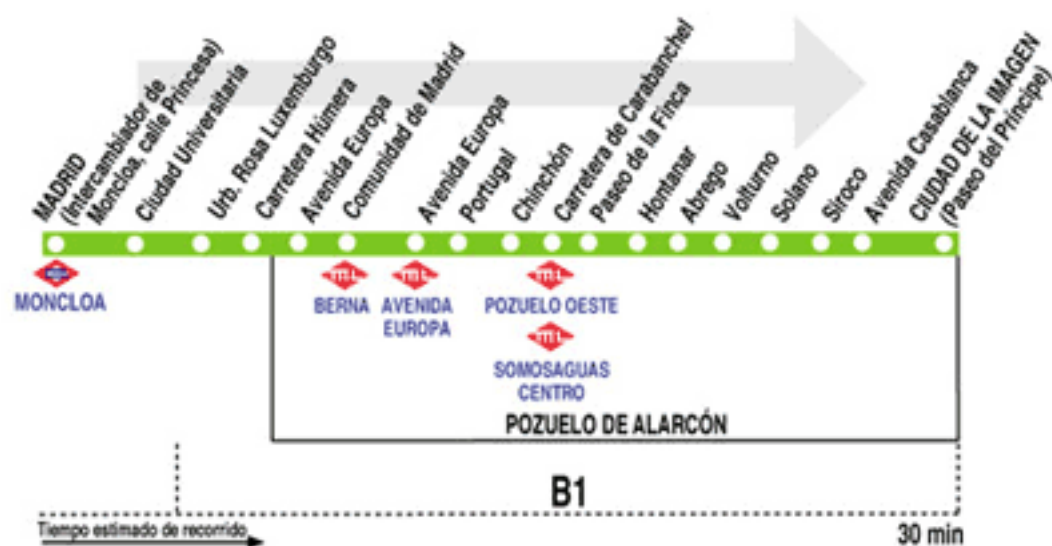

N902

Madrid (Moncloa) -
Pozuelo (Prado de Somosaguas
- Ciudad de la Imagen)

HORARIOS DE SALIDA DE MADRID (Calle Princesa)

Actualizado a julio de 2008
(Vigente todo el año)

Diario

A	0:30 ¹	1:45	3:00	4:15	5:30
---	-------------------	------	------	------	------

Notas: ¹ Sale del Intercambiador de Moncloa.

N902

Pozuelo (Prado de Somosaguas
- Ciudad de la Imagen)
- Madrid (Moncloa)

HORARIOS DE SALIDA DE POZUELO DE ALARCÓN (Ciudad de la Imagen)

Actualizado a julio de 2008
(Vigente todo el año)