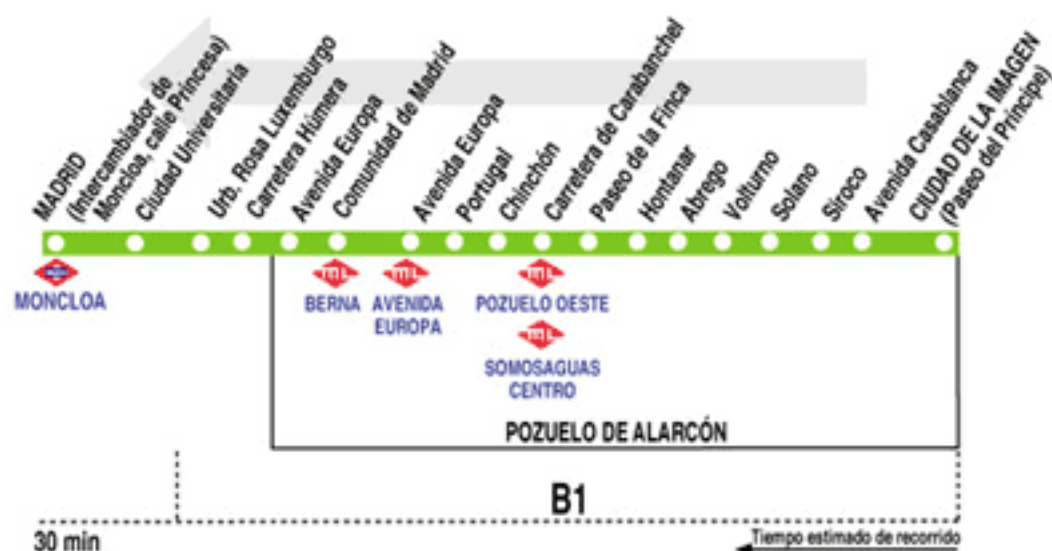

N902

Madrid (Moncloa) -
Pozuelo (Prado de Somosaguas
- Ciudad de la Imagen)

HORARIOS DE SALIDA DE MADRID (Calle Princesa)

Actualizado a julio de 2008
(Vigente todo el año)

Diario

A	0:30 ¹	1:45	3:00	4:15	5:30
---	-------------------	------	------	------	------

Notas: ¹ Sale del Intercambiador de Moncloa.

N902

Pozuelo (Prado de Somosaguas
- Ciudad de la Imagen)
- Madrid (Moncloa)

HORARIOS DE SALIDA DE POZUELO DE ALARCÓN (Ciudad de la Imagen)

Actualizado a julio de 2008
(Vigente todo el año)