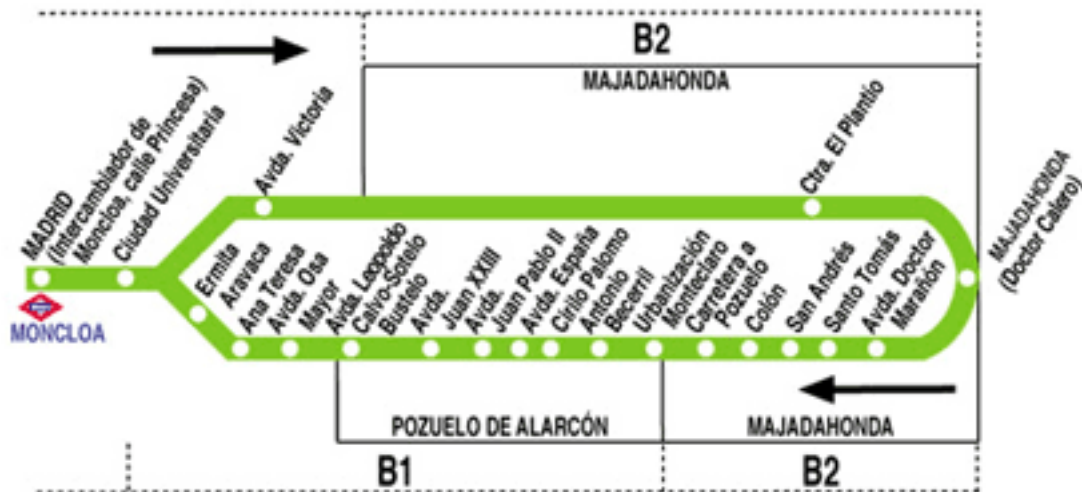

# N906

## Madrid (Moncloa) - Majadahonda - Pozuelo - Madrid

### HORARIOS DE PASO APROXIMADO

Actualizado a  
septiembre de 2008  
(Vigente todo el año)

MADRID	Majadahonda	Pozuelo de Alarcón	MADRID
<b>Diario</b>			
1:00	1:25	1:35	2:00
2:15	2:40	2:50	3:15
3:30	3:55	4:05	4:30
4:45	5:10	5:20	5:45
6:00	6:25	6:35	—