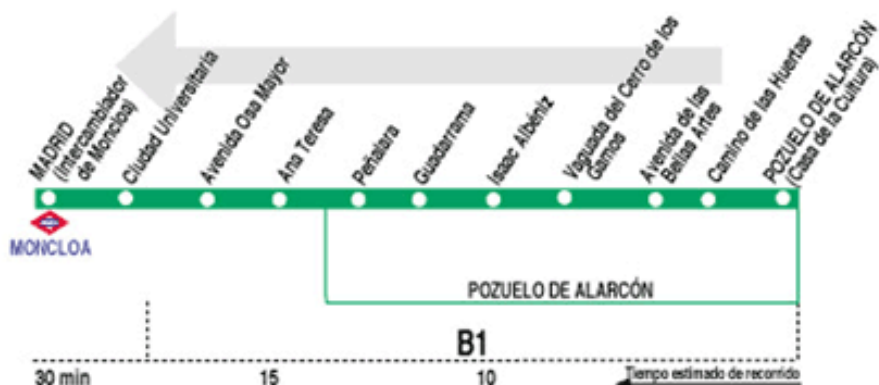

# 656A Madrid (Moncloa) - Pozuelo (Por C° Huertas)

## HORARIOS DE SALIDA DE MADRID (Intercambiador de Moncloa)

Actualizado a  
diciembre de 2008  
(Vigente de 1 de septiembre  
a 31 de julio)

Lunes a Viernes laborables

De	7:30	a	10:10	cada	20	minutos
De	10:10	a	14:10	cada	30	minutos
De	14:10	a	17:50	cada	20	minutos
De	17:50	a	21:20	cada	30	minutos
A	21:45		22:17		22:50	

Sábados laborables, Domingos y Festivos

De	8:25	a	22:55	cada	30	minutos
----	------	---	-------	------	----	---------

Notas: Circula por BUS-VAO de lunes a viernes de 14:10 a 20:50.

# 656A Pozuelo (Por C° Huertas) - Madrid (Moncloa)