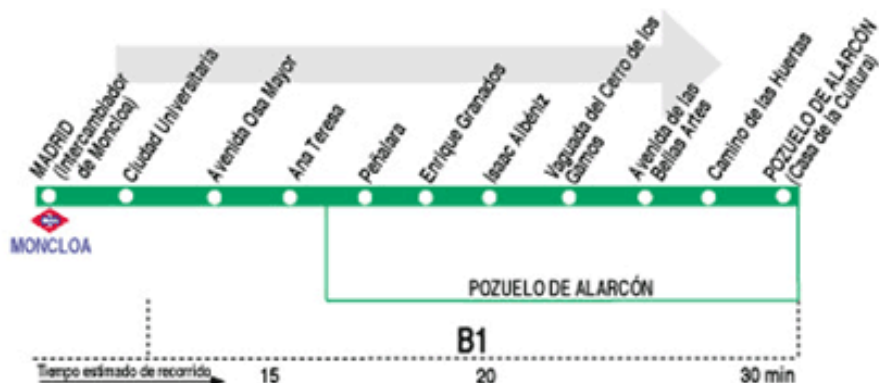

# 656A Madrid (Moncloa) - Pozuelo (Por C° Huertas)

## HORARIOS DE SALIDA DE MADRID (Intercambiador de Moncloa)

Actualizado a  
diciembre de 2008  
(Vigente de 1 de septiembre  
a 31 de julio)

Lunes a Viernes laborables

De	7:30	a	10:10	cada	20	minutos
De	10:10	a	14:10	cada	30	minutos
De	14:10	a	17:50	cada	20	minutos
De	17:50	a	21:20	cada	30	minutos
A	21:45		22:17		22:50	

Sábados laborables, Domingos y Festivos

De	8:25	a	22:55	cada	30	minutos
----	------	---	-------	------	----	---------

Notas: Circula por BUS-VAO de lunes a viernes de 14:10 a 20:50.

## HORARIOS DE SALIDA DE POZUELO DE ALARCÓN (Casa de la Cultura)

Actualizado diciembre de 2008  
(Vigente de 1 de septiembre  
a 31 de julio)

Lunes a Viernes laborables

De	7:00	a	9:40	cada	20	minutos
De	9:40	a	13:40	cada	30	minutos
De	13:40	a	17:20	cada	20	minutos
De	17:20	a	22:20	cada	30	minutos