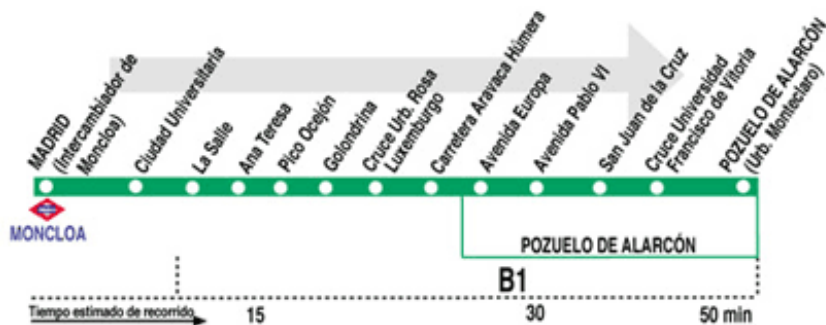

## Madrid (Moncloa) - Pozuelo (Monteclaro)

HORARIOS DE SALIDA DE MADRID (Intercambiador de Moncloa)														Actualizado a octubre de 2008				
Lunes a Viernes laborables (Vigente de 1 de septiembre a 31 de julio)																		
6:	7:	8:	9:	10:	11:	12:	13:	14:	15:	16:	17:	18:	19:	20:	21:	22:	23:	24:
45	00	06	02	05	07	03	03	00	05	01	13	09	05	00	05	05	05	00
10	20	09	12	17	23	23	09	13	09	21	17	13	09	29	17	17		
24	27	16	19	39	33	33	17	21	17	29	25	21	29	41	29	41		
31	34	30	26	51	43	43	25	35	33	37	33	29	40		41	53		
38	41	37	40		53		33	41	41	45	49	45	52					
52	48	44	47				41	47	49	53	57	53						
59		58	57				57	53	57									
Sábados laborables, Domingos y Festivos (Vigente todo el año)																		
7:	8:	9:	10:	11:	12:	13:	14:	15:	16:	17:	18:	19:	20:	21:	22:	23:	24:	
50	15	05	45	11	25	15	05	45	10	25	15	05	45	10	25	15	05	
		30		35	50		30		35	50		30		35	50			
		55					55					55						

Notas: Sólo de lunes a Viernes laborables, de 14:00 a 21:05 circulan por la calzada BUS-VAO.

## Pozuelo (Monteclaro) - Madrid (Moncloa)

HORARIOS DE SALIDA DE POZUELO DE ALARCÓN (Urbanización Monteclaro)														Actualizado a octubre de 2008			
Lunes a Viernes laborables (Vigente de 1 de septiembre a 31 de julio)																	
6:	7:	8:	9:	10:	11:	12:	13:	14:	15:	16:	17:	18:	19:	20:	21:	22:	23:
00	04	00	10	09	03	05	13	09	05	01	05	01	05	05	17	17	05
15	11	14	17	19	15	15	21	17	13	09	21	09	13	17	29	29	15
23	18	21	24	29	35	35	29	25	21	25	29	17	21	41	41	53	
36	32	28	31	51	45	45	37	33	29	33	37	25	41	53	53		
43	39	42	38		55	55	45	47	45	41	45	33	53				
50	46	49	52				53	53	53	49		41					
	53	56	59				59		57			57					
Sábados laborables, Domingos y Festivos (Vigente todo el año)																	
7:	8:	9:	10:	11:	12:	13:	14:	15:	16:	17:	18:	19:	20:	21:	22:	23:	
00	15	05	20	35	00	15	05	20	35	00	15	05	20	35	00	15	
25	40	55	45		25	40	55	45		25	40	55	45		25	40	