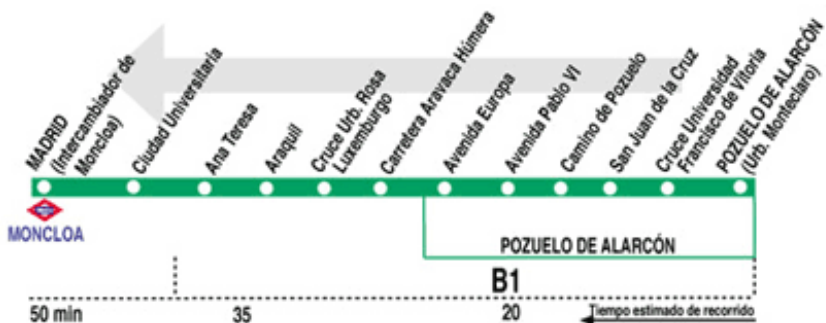

## Madrid (Moncloa) - Pozuelo (Monteclaro)

HORARIOS DE SALIDA DE MADRID (Intercambiador de Moncloa)														Actualizado a octubre de 2008				
Lunes a Viernes laborables (Vigente de 1 de septiembre a 31 de julio)																		
6:	7:	8:	9:	10:	11:	12:	13:	14:	15:	16:	17:	18:	19:	20:	21:	22:	23:	24:
45	00	06	02	05	07	03	03	00	05	01	13	09	05	00	05	05	05	00
10	20	09	12	17	23	23	09	13	09	21	17	13	09	29	17	17		
24	27	16	19	39	33	33	17	21	17	29	25	21	29	41	29	41		
31	34	30	26	51	43	43	25	35	33	37	33	29	40		41	53		
38	41	37	40		53		33	41	41	45	49	45	52					
52	48	44	47				41	47	49	53	57	53						
59		58	57				57	53	57									
Sábados laborables, Domingos y Festivos (Vigente todo el año)																		
7:	8:	9:	10:	11:	12:	13:	14:	15:	16:	17:	18:	19:	20:	21:	22:	23:	24:	
50	15	05	45	11	25	15	05	45	10	25	15	05	45	10	25	15	05	
		30		35	50		30		35	50		30		35	50			
		55					55					55						

Notas: Sólo de lunes a Viernes laborables, de 14:00 a 21:05 circulan por la calzada BUS-VAO.

## Pozuelo (Monteclaro) - Madrid (Moncloa)

HORARIOS DE SALIDA DE POZUELO DE ALARCÓN (Urbanización Monteclaro)														Actualizado a octubre de 2008			
Lunes a Viernes laborables (Vigente de 1 de septiembre a 31 de julio)																	
6:	7:	8:	9:	10:	11:	12:	13:	14:	15:	16:	17:	18:	19:	20:	21:	22:	23:
00	04	00	10	09	03	05	13	09	05	01	05	01	05	05	17	17	05
15	11	14	17	19	15	15	21	17	13	09	21	09	13	17	29	29	15
23	18	21	24	29	35	35	29	25	21	25	29	17	21	41	41	53	
36	32	28	31	51	45	45	37	33	29	33	37	25	41	53	53		
43	39	42	38		55	55	45	47	45	41	45	33	53				
50	46	49	52				53	53	53	49		41					
	53	56	59				59		57			57					
Sábados laborables, Domingos y Festivos (Vigente todo el año)																	
7:	8:	9:	10:	11:	12:	13:	14:	15:	16:	17:	18:	19:	20:	21:	22:	23:	
00	15	05	20	35	00	15	05	20	35	00	15	05	20	35	00	15	
25	40	55	45		25	40	55	45		25	40	55	45		25	40	