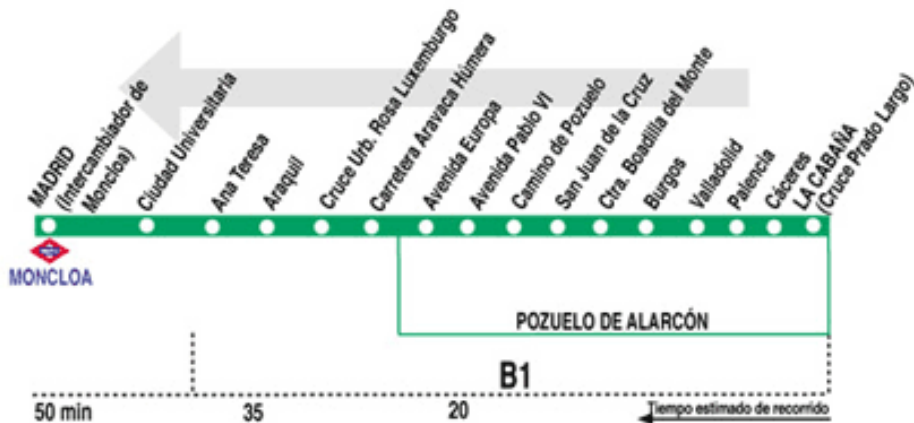

657A Madrid (Moncloa) - Pozuelo (Urb. La Cabaña)

HORARIOS DE SALIDA DE MADRID (Intercambiador de Moncloa)

Actualizado a julio de 2008

Lunes a Viernes laborables (Vigente de 1 de septiembre a 31 de julio)																
7:	8:	9:	10:	11:	12:	13:	14:	15:	16:	17:	18:	19:	20:	21:	22:	23:
18	13	23	33	28	13	13	49	28	25	05	01	36	18	17	53	29
45	55	50				53					41			53		

Sábados laborables, Domingos y Festivos (Vigente todo el año)															
8:	10:	11:	13:	14:	15:	17:	18:	20:	21:	23:					
45		15	45		15	45	45		15	45		15	45		15

657A Pozuelo (Urb. La Cabaña) - Madrid (Moncloa)

HORARIOS DE SALIDA DE LA CABAÑA (Cruce Prado Largo)

Actualizado a julio de 2008

Lunes a Viernes laborables (Vigente de 1 de septiembre a 31 de julio)																
6:	7:	8:	9:	10:	11:	12:	13:	14:	15:	16:	17:	18:	19:	20:	21:	22:
31	25	07	03	40	25	25	05	01	37	17	13	49	31	29	05	05
57		35	45					40			53				41	