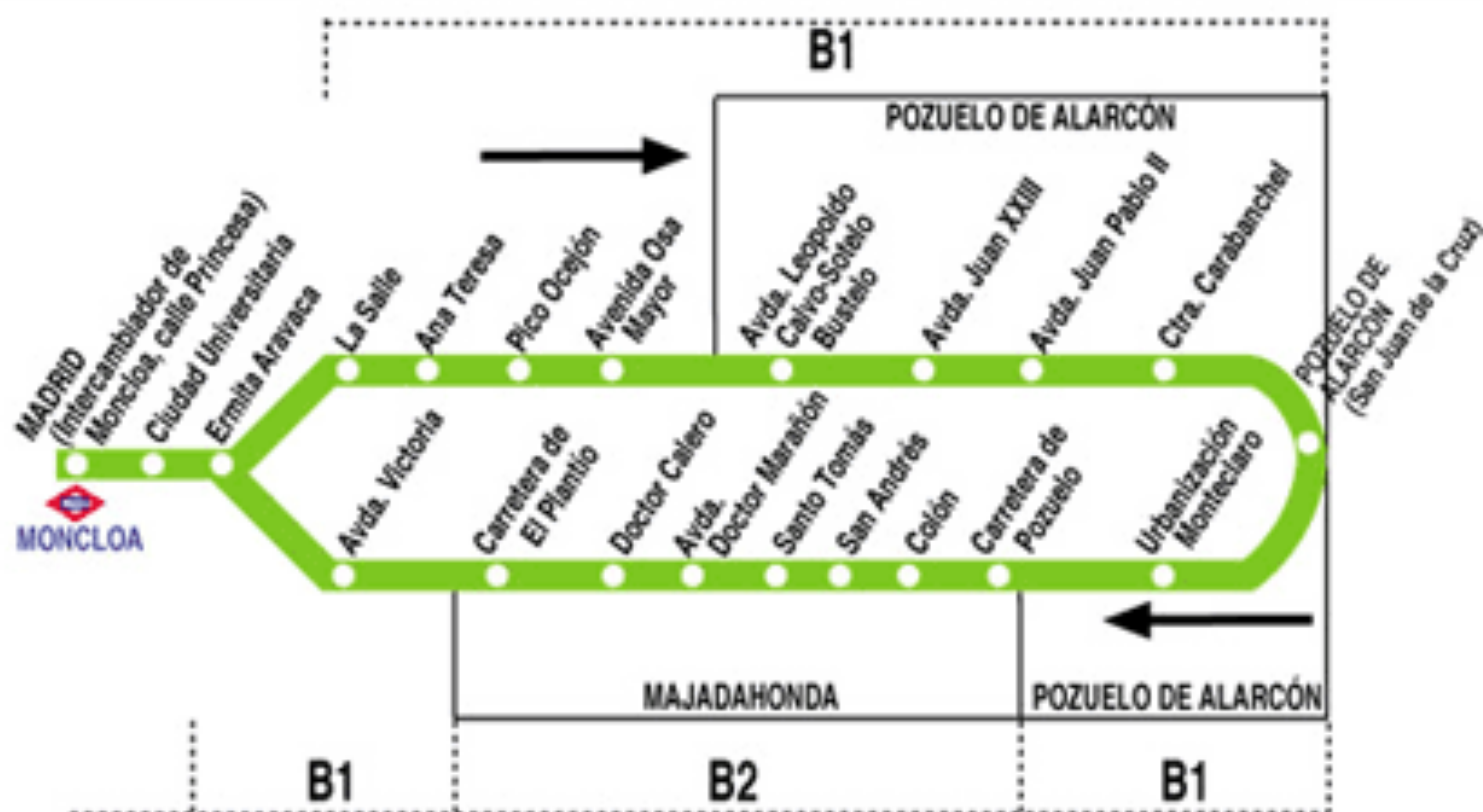

N901

Madrid (Moncloa) -
Pozuelo - Majadahonda
- Madrid

 HORARIOS DE PASO APROXIMADO Actualizado a octubre de 2008 (Vigente todo el año)			
MADRID	Pozuelo de Alarcón	Majadahonda	MADRID
Diarlo			
1:15	1:40	1:50	2:15
2:30	2:55	3:05	3:30
3:45	4:10	4:20	4:45
5:00	5:25	5:35 *	6:00
6:30 ^s	6:55	7:05	—
Notas:	^s Sólo sábados y vísperas de festivo. [*] Continúa a Madrid sólo sábados y vísperas de festivo.		